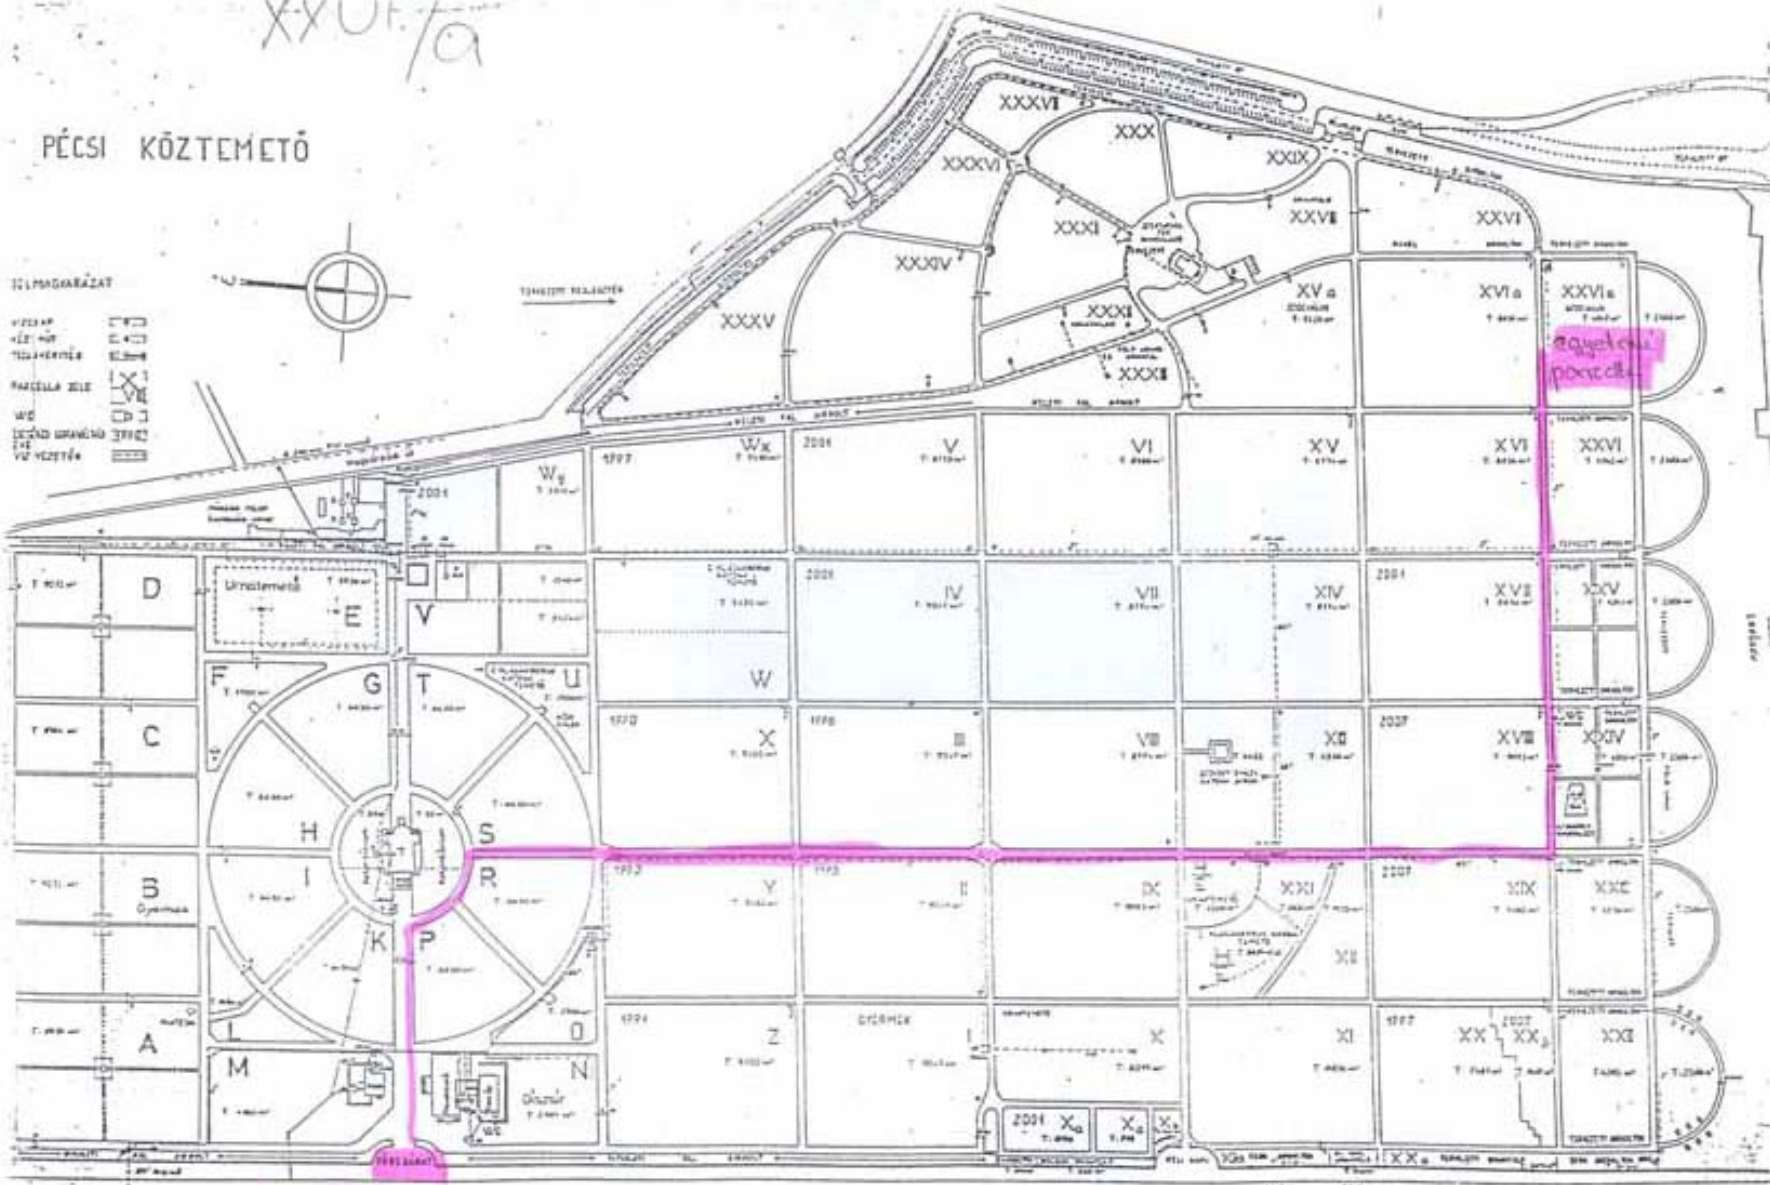

XXUt/a

PÉCSI KÖZTEMETŐ

ISZTOMOGÁZAT

- VIZTELŐ
- ÉRŐTÉR
- TÖLTELÉSI
- PARSOLLA ÉS
- ÚJ
- ÉRTÉKELÉS
- VIZTELŐ

TÉRSÉGIRÁNY

Magyarországi
Pécsi Községi

Siklói út

🔍

➡
Útvonalterv

s út

Litke József U.

SIKlósi út

Nagypáti út

Csédy út

57

Az Anatómiai
Intézet
parcellája a
temető délkeleti
sarkában